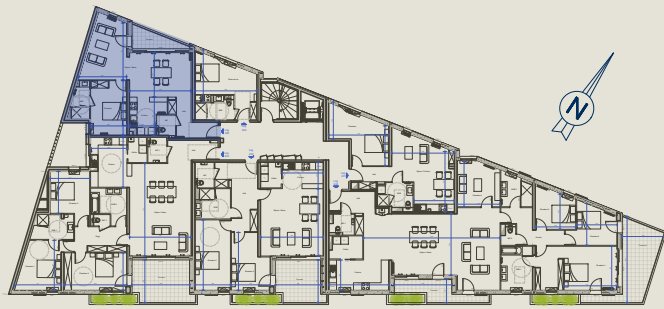

Résidence

HAUTE COUTURE LE MANS

APPARTEMENT 205

T2 bis
2^e étage

65,8
m²

5m²
Terrasse

Hall : 7,2 m²
Séjour / Salon : 33 m²
Cuisine : 7,1 m²
Wc : 2,4 m²

Chambre : 12,3 m²
SDB : 3,8 m²